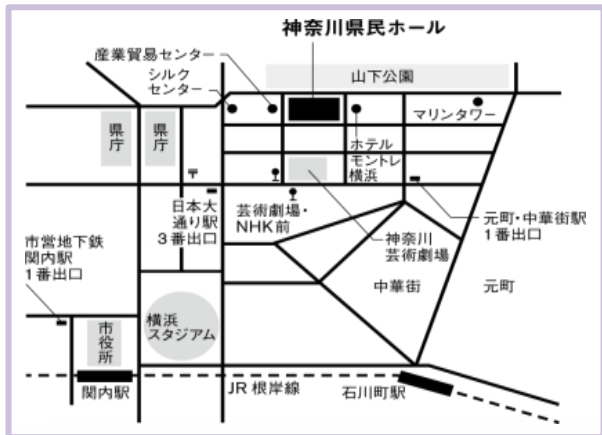

## 第八回定期演奏会

2018年6月24日(日曜)

13:00開場 13:30開演

神奈川県民ホール / 小ホール

(横浜：山下公園隣接)

みなとみらい線日本大通り駅3番出口より徒歩約8分

JR根岸線・市営地下鉄関内駅より徒歩約15分

入場料：2,000円(全席自由)

指揮：萩原 秀幸

多田武彦：作曲 / 津村信夫：詩

『父のいる庭』

指揮：川村 和男 / ピアノ：田中 理恵 / 語り：佐藤 恵

佐藤 眞：作曲 / 尾崎左永子：作詩

『蔵王』

指揮：池田 龍亮 / オルガン：大竹 くみ

大竹くみ：作曲