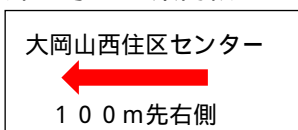

都立大学駅から大岡山西住区センターまでの順路

1. 1 南口に出ます。
2. 2 交差点の「吉野家」と「中高受験ena」の間の道を進みます。「吉野家」の一つ先が「薬のセイジョー」です。
3. 3 約60m歩くと呑川緑道（桜並木と自転車置き場が続いています。）に突き当たりますので、呑川緑道沿いに左に進みます。
4. 4 約160m歩くと、左手に小さい駐車場が2つあります。その駐車場の間の道を左折します。
   （呑川緑道から左折するところの桜並木に以下の小さい案内板があります。）